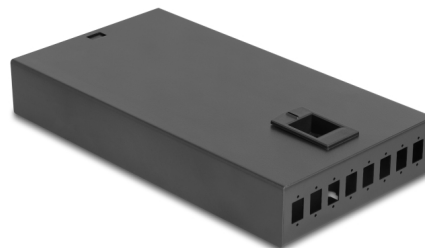

Delock Caja de terminales de escritorio de fibra óptica de 8 puertos para 8 x SC Simplex

Descripción

La caja de fibra óptica de Delock puede acomodar 8 acopladores SC Simplex y se puede utilizar para montaje en pared. En la parte trasera hay 2 entradas de cable para el paso de las fibras ópticas.

Con casete de empalme

El casete de empalme integrado permite el enrutamiento limpio de fibras individuales, lo que garantiza una transmisión óptima de las señales ópticas. Además, el casete es perfecto para empalmes mecánicos y empalmes por fusión.

Número de elemento 67032

EAN: 4043619670321

Pais de origen: China

Paquete: Box

Detalles técnicos

- Caja de fibra óptica para montaje en pared
- 8 ranuras para acoplamientos SC Simplex
- Alimentación de cable en la parte trasera
- Con casete de empalme
- Color: negro
- Material de la carcasa: metal
- Dimensiones (LxANxAL): aprox. 249,0 x 131,5 x 38,7 mm

Physical characteristics

Material de la carcasa:	metal
Longitud:	249,0 mm
Width:	131,5 mm
Height:	38,7 mm
Color:	negro