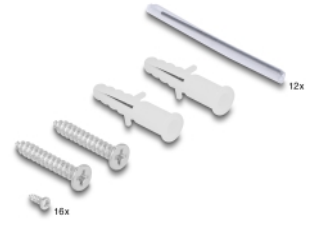

Con casete de empalme

El casete de empalme integrado permite el enrutamiento limpio de fibras individuales, lo que garantiza una transmisión óptima de las señales ópticas. Además, el casete es perfecto para empalmes mecánicos y empalmes por fusión.

Número de elemento 67032

EAN: 4043619670321

Pais de origen: China

Paquete: Box

Detalles técnicos

- Caja de fibra óptica para montaje en pared
- 8 ranuras para acoplamientos SC Simplex
- Alimentación de cable en la parte trasera
- Con casete de empalme
- Color: negro
- Material de la carcasa: metal
- Dimensiones (LxANxAL): aprox. 249,0 x 131,5 x 38,7 mm

Contenido del paquete

- Caja de conexión de fibra óptica
- 12 x tubo termorretráctil
- 16 x tornillo 65,9 x 2,2 mm
- 2 x tornillo 24,2 x 4,0 mm
- 2 x clavija

Image

General

Mounting type:	Instalación en pared
----------------	----------------------

Physical characteristics

Material de la carcasa:	metal
Longitud:	249,0 mm
Width:	131,5 mm
Height:	38,7 mm
Color:	negro