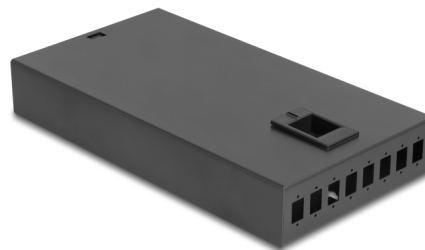

Delock Pulpit ze światłowodem, 8 portów dla 8 x SC Simplex

Opis

Skrzynka światłowodowa firmy Delock może pomieścić 8 łączników SC Simplex i może być używana do montażu na ścianie. Z tyłu znajdują się 2 wejścia kablowe do przeprowadzenia włókien optycznych.

Z kasetą na spawy

Zintegrowana kasetka spawów pozwala na czyste poprowadzenie poszczególnych włókien, zapewniając optymalną transmisję sygnałów optycznych. Ponadto kasetka jest idealna do spawania mechanicznego i elektrycznego.

Numer artykułu 67032

EAN: 4043619670321

Kraj pochodzenia: China

Opakowanie: Box

Szczegóły techniczne

- Skrzynka światłowodowa do montażu naściennego
- 8 sloty do połączeń SC Simplex
- Doprowadzenie kabla z tyłu
- Z kasetą na spawy
- Kolor: czarny
- Materiał obudowy: metal
- Wymiary (DxSxW): ok. 249,0 x 131,5 x 38,7 mm

Physical characteristics

Materiał obudowy:	metal
Długość:	249,0 mm
Width:	131,5 mm
Height:	38,7 mm
Kolor:	czarny