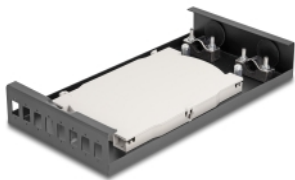

Delock Pulpit ze światłowodem, 8 portów dla 8 x SC Simplex

Opis

Skrzynka światłowodowa firmy Delock może pomieścić 8 łączników SC Simplex i może być używana do montażu na ścianie. Z tyłu znajdują się 2 wejścia kablowe do przeprowadzenia włókien optycznych.

Z kasetą na spawy

Zintegrowana kasetka spawów pozwala na czyste poprowadzenie poszczególnych włókien, zapewniając optymalną transmisję sygnałów optycznych. Ponadto kasetka jest idealna do spawania mechanicznego i elektrycznego.

Numer artykułu 67032

EAN: 4043619670321

Kraj pochodzenia: China

Opakowanie: Box

Szczegóły techniczne

- Skrzynka światłowodowa do montażu naściennego
- 8 sloty do połączeń SC Simplex
- Doprowadzenie kabla z tyłu
- Z kasetą na spawy
- Kolor: czarny
- Materiał obudowy: metal
- Wymiary (DxSxW): ok. 249,0 x 131,5 x 38,7 mm

Zawartość opakowania

- Łącznica światłowodowa
- 12 x rurka termokurczliwa
- 16 x śruby 65,9 x 2,2 mm
- 2 x śruby 24,2 x 4,0 mm
- 2 x szpilka

Zdjęcia

General

Mounting type:	Montaż naścienny
----------------	------------------