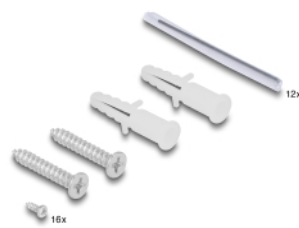

Z kasetą na spawy

Zintegrowana kasetka spawów pozwala na czyste poprowadzenie poszczególnych włókien, zapewniając optymalną transmisję sygnałów optycznych. Ponadto kasetka jest idealna do spawania mechanicznego i elektrycznego.

Numer artykułu 67032

EAN: 4043619670321

Kraj pochodzenia: China

Opakowanie: Box

Szczegóły techniczne

- Skrzynka światłowodowa do montażu naściennego
- 8 sloty do połączeń SC Simplex
- Doprowadzenie kabla z tyłu
- Z kasetą na spawy
- Kolor: czarny
- Materiał obudowy: metal
- Wymiary (DxSxW): ok. 249,0 x 131,5 x 38,7 mm

Zawartość opakowania

- Łącznica światłowodowa
- 12 x rurka termokurczliwa
- 16 x śruby 65,9 x 2,2 mm
- 2 x śruby 24,2 x 4,0 mm
- 2 x szpilka

Zdjęcia

General

Mounting type:	Montaż naścienny
----------------	------------------

Physical characteristics

Materiał obudowy:	metal
Długość:	249,0 mm
Width:	131,5 mm
Height:	38,7 mm
Kolor:	czarny