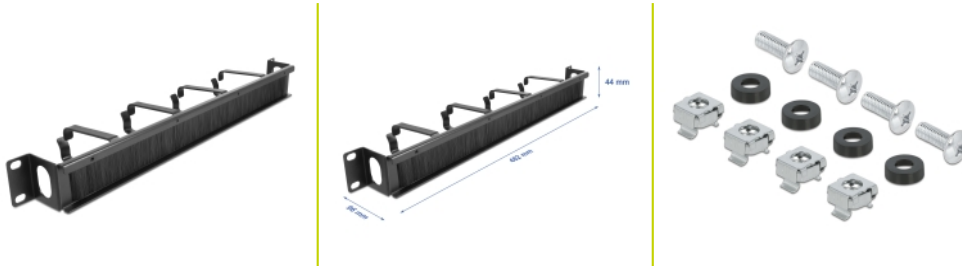

Delock Support 19" à brosse de gestion des câbles avec 4 crochets et entrée latérale des câbles, 1U, noir

Description

Cette bande passe-câbles de Delock est appropriée à l'installation d'une cabine de réseau 19".

Avec entrée latérale des câbles

Sur le côté, le panneau est muni d'une ouverture pour laisser passer facilement les câbles.

Crochet de cheminement de câble pour une gestion optimale

Avec les crochets robustes, les cordons de raccordement peuvent être cheminés horizontalement et de façon claire.

- Pour le montage d'une cabine de réseau 19", 1U
- Panneau avec 4 crochets
- Avec entrée latérale des câbles (LxP) : env. 30 x 20 mm
- Brosses en nylon
- Couleur : noir
- Matière : métal
- Dimensions (LxH) : env. 482,6 x 96,2 x 44,0 mm

Contenu de l'emballage

- Bande de brosses 19"
- 4 x Vis
- 4 x écrous à cage
- 4 x rondelle

Image

Physical characteristics

Matériaux:	métal
Longueur:	482,6 mm
Width:	96,2 mm
Height:	44,0 mm
Couleur:	noir