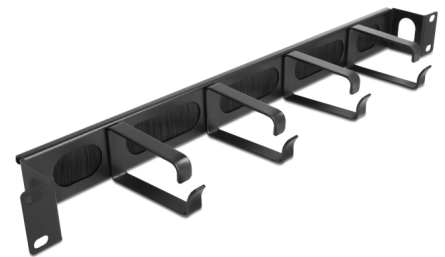

Delock Listwa szczotkowa do zarządzania kablami 19" z 4 haczykami i bocznym wejściem kablowym 1U, czarna

Opis

Pasek szczotkowy Delock nadaje się do instalacji w szafie sieciowej 19".

Właściwe ułożenie kabli

Kable sieciowe są po prostu prowadzone od przodu do tyłu, dzięki czemu widok na kable wewnątrz szafy sieciowej jest zasłonięty, a szafa sieciowa sprawia ogólne wrażenie uporządkowanego.

Z bocznym wejściem kabla

Panel z boku posiada otwór umożliwiający łatwy dostęp do kabli.

Układanie kabli, optymalna gospodarka nimi

Solidne haki pozwalają ułożyć kable poziomo.

Ochrona przed pyłem

Załączone szczotki nylonowe zapobiegają przedostawaniu się pyłu.

Numer artykułu 67033

EAN: 4043619670338

Kraj pochodzenia: China

Opakowanie: Box

Szczegóły techniczne

- Do montowania w szafie 19", 1U
- Panel, 4 haki
- Z bocznym wejściem kabla (DxG): ok. 30 x 20 mm
- Szczotki nylonowe
- Kolor: czarny
- Materiał: metal
- Wymiary (DxSxW): ok. 482,6 x 96,2 x 44,0 mm