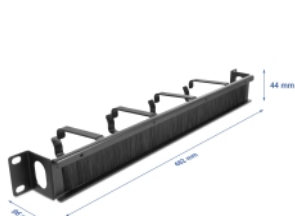

Kable sieciowe są po prostu prowadzone od przodu do tyłu, dzięki czemu widok na kable wewnątrz szafy sieciowej jest zasłonięty, a szafa sieciowa sprawia ogólne wrażenie uporządkowanego.

Z bocznym wejściem kabla

Panel z boku posiada otwór umożliwiający łatwy dostęp do kabli.

Układanie kabli, optymalna gospodarka nimi

Solidne haki pozwalają ułożyć kable poziomo.

Ochrona przed pyłem

Załączone szczotki nylonowe zapobiegają przedostawaniu się pyłu.

Numer artykułu 67033

EAN: 4043619670338

Kraj pochodzenia: China

Opakowanie: Box

Szczegóły techniczne

- Do montowania w szafie 19", 1U
- Panel, 4 haki
- Z bocznym wejściem kabla (DxG): ok. 30 x 20 mm
- Szczotki nylonowe
- Kolor: czarny
- Materiał: metal
- Wymiary (DxSxW): ok. 482,6 x 96,2 x 44,0 mm

Zawartość opakowania

- Pasek szczotkowy 19"
- 4 x Śruby

- 4 x nakrętka klatkowa
- 4 x podkładka

Zdjęcia

Physical characteristics

Materiał:	metal
Długość:	482,6 mm
Width:	96,2 mm
Height:	44,0 mm
Kolor:	czarny