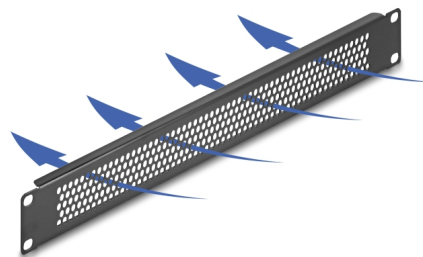

Delock 19" žaluziový panel s kruhovými otvory, 1U, černý

Popis

Tento panel značky Delock je vhodný k instalaci do 19" síťové skříně. Uzavírá otevřené plochy v síťové skříně.

Optimální větrání

Integrované otvory zaručují optimální cirkulaci vzduchu v síťové skříně.

Číslo produktu 67035

EAN: 4043619670352

Země původu: China

Balení: Box

Technické detaily

- K montáži do síťové skříně rozměru 19", 1U
- Kruhové větrací otvory
- Barva: černá
- Materiál: kov
- Rozměry (DxŠxV): cca. 482 x 44 x 11 mm

Obsah balení

- 19" žaluziový panel
- 4 x šroubky
- 4 x klecové matice
- 4 x podložka

Příslušenství

General

Mounting type:	19 in
----------------	-------

Physical characteristics

Materiál:	kov
Délka:	482 mm
Width:	44 mm
Height:	11 m
Barva:	černá