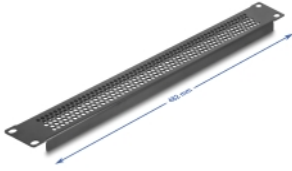

Delock 19" žaluziový panel s kruhovými otvory, 1U, černý

Popis

Tento panel značky Delock je vhodný k instalaci do 19" síťové skříně. Uzavírá otevřené plochy v síťové skříně.

Optimální větrání

Integrované otvory zaručují optimální cirkulaci vzduchu v síťové skříně.

Číslo produktu 67035

EAN: 4043619670352

Země původu: China

Balení: Box

Technické detaily

- K montáži do síťové skříně rozměru 19", 1U
- Kruhové větrací otvory
- Barva: černá
- Materiál: kov
- Rozměry (DxŠxV): cca. 482 x 44 x 11 mm

Obsah balení

- 19" žaluziový panel
- 4 x šroubky
- 4 x klecové matice
- 4 x podložka

Příslušenství

General

Mounting type:	19 in
----------------	-------

Physical characteristics

Materiál:	kov
Délka:	482 mm
Width:	44 mm
Height:	11 m
Barva:	černá