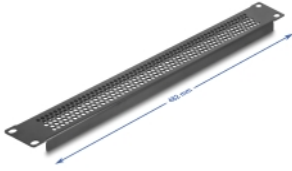

Delock Panneau aveugle 19" avec trous ronds, 1U, noir

Description

Ce panneau de Delock est approprié pour l'installation dans une armoire de réseau 19". Il ferme les zones ouvertes dans une armoire de réseau.

Ventilation optimale

Les trous intégrés assurent une circulation optimale de l'air dans l'armoire de réseau.

N° produit 67035

EAN: 4043619670352

Pays d'origine: China

Emballage: Box

Détails techniques

- Pour le montage d'une cabine de réseau 19", 1U
- Trous ronds pour la ventilation
- Couleur : noir
- Matière : métal
- Dimensions (LxlxH) : env. 482 x 44 x 11 mm

Contenu de l'emballage

- Panneau aveugle 19"
- 4 x vis
- 4 x écrous à cage
- 4 x rondelle

Image

General

Mounting type:	19 in
----------------	-------

Physical characteristics

Matériaux:	métal
Longueur:	482 mm
Width:	44 mm
Height:	11 m
Couleur:	noir