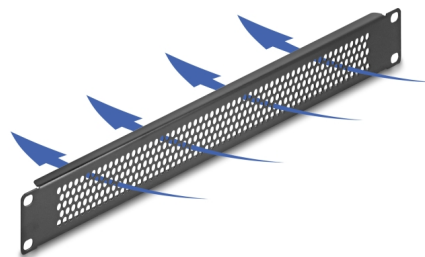

# Delock Panel zaciemniający 19" z okrągłymi otworami 1U, czarny

## Opis

Panel Delock nadaje się do instalacji w szafie sieciowej 19". Wypełnia puste półki w szafie.

### Optymalna wentylacja

Zintegrowane otwory zapewniają optymalną cyrkulację powietrza w szafie sieciowej.

## Physical characteristics

Materiał:	metal
Długość:	482 mm
Width:	44 mm
Height:	11 m
Kolor:	czarny