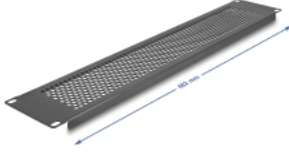

Delock 19" žaluziový panel s kruhovými otvory, 2U, černý

Popis

Tento panel značky Delock je vhodný k instalaci do 19" síťové skříně. Uzavírá otevřené plochy v síťové skříně.

Optimální větrání

Integrované otvory zaručují optimální cirkulaci vzduchu v síťové skříně.

Číslo produktu 67036

EAN: 4043619670369

Země původu: China

Balení: Box

Technické detaily

- K montáži do síťové skříně rozměru 19", 2U
- Kruhové větrací otvory
- Barva: černá
- Materiál: kov
- Rozměry (DxŠxV): cca. 482 x 88 x 11 mm

Obsah balení

- 19" žaluziový panel
- 4 x šroubky
- 4 x klecové matice
- 4 x podložka

Příslušenství

General

Mounting type:	19 in
----------------	-------

Physical characteristics

Materiál:	kov
Délka:	482 mm
Width:	88 mm
Height:	11 m
Barva:	černá