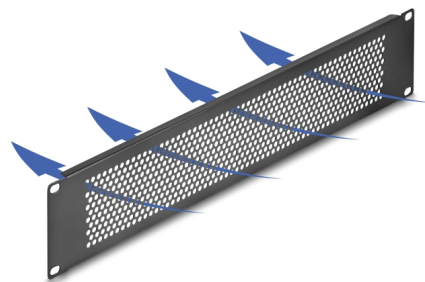

Delock 19" žaluziový panel s kruhovými otvory, 2U, černý

Popis

Tento panel značky Delock je vhodný k instalaci do 19" síťové skříně. Uzavírá otevřené plochy v síťové skříně.

Optimální větrání

Integrované otvory zaručují optimální cirkulaci vzduchu v síťové skříně.

Číslo produktu 67036

EAN: 4043619670369

Země původu: China

Balení: Box

Technické detaily

- K montáži do síťové skříně rozměru 19", 2U
- Kruhové větrací otvory
- Barva: černá
- Materiál: kov
- Rozměry (DxŠxV): cca. 482 x 88 x 11 mm

Obsah balení

- 19" žaluziový panel
- 4 x šroubky
- 4 x klecové matice
- 4 x podložka

Příslušenství

General

Mounting type:	19 in
----------------	-------

Physical characteristics

Materiál:	kov
Délka:	482 mm
Width:	88 mm
Height:	11 m
Barva:	černá