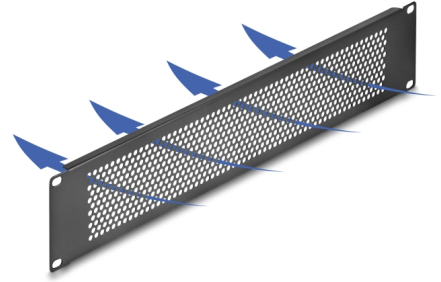

Delock Panel ciego de 19" con agujeros redondos 2U negro

Descripción

Este panel de Delock es adecuado para su instalación en un gabinete de red de 19". Cierra las zonas abiertas en el gabinete de red.

Ventilación óptima

Los orificios integrados garantizan una circulación de aire óptima en el gabinete de red.

Número de elemento 67036

EAN: 4043619670369

Pais de origen: China

Paquete: Box

Detalles técnicos

- Para montaje en gabinete de red de 19", 2U
- Orificios redondos para ventilación
- Color: negro
- Material: metal
- Dimensiones (LxANxAL): aprox. 482 x 88 x 11 mm

Contenido del paquete

- Panel ciego de 19"
- 4 x tornillo
- 4 x tuercas enjauladas
- 4 x arandela

Image

General

Mounting type:	19 in
----------------	-------

Physical characteristics

Material:	metal
Longitud:	482 mm
Width:	88 mm
Height:	11 m
Color:	negro