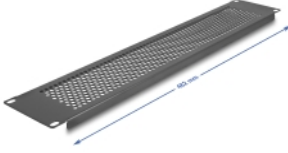

Delock Panel ciego de 19" con agujeros redondos 2U negro

Descripción

Este panel de Delock es adecuado para su instalación en un gabinete de red de 19". Cierra las zonas abiertas en el gabinete de red.

Ventilación óptima

Los orificios integrados garantizan una circulación de aire óptima en el gabinete de red.

Número de elemento 67036

EAN: 4043619670369

Pais de origen: China

Paquete: Box

Detalles técnicos

- Para montaje en gabinete de red de 19", 2U
- Orificios redondos para ventilación
- Color: negro
- Material: metal
- Dimensiones (LxANxAL): aprox. 482 x 88 x 11 mm

Contenido del paquete

- Panel ciego de 19"
- 4 x tornillo
- 4 x tuercas enjauladas
- 4 x arandela

Image

General

Mounting type:	19 in
----------------	-------

Physical characteristics

Material:	metal
Longitud:	482 mm
Width:	88 mm
Height:	11 m
Color:	negro