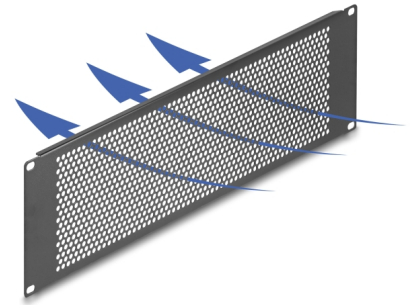

Delock Panneau aveugle 19" avec trous ronds, 3U, noir

Description

Ce panneau de Delock est approprié pour l'installation dans une armoire de réseau 19". Il ferme les zones ouvertes dans une armoire de réseau.

Ventilation optimale

Les trous intégrés assurent une circulation optimale de l'air dans l'armoire de réseau.

N° produit 67037

EAN: 4043619670376

Pays d'origine: China

Emballage: Box

Détails techniques

- Pour le montage d'une cabine de réseau 19", 3U
- Trous ronds pour la ventilation
- Couleur : noir
- Matière : métal
- Dimensions (LxlxH) : env. 482 x 133 x 11 mm

Contenu de l'emballage

- Panneau aveugle 19"
- 4 x vis
- 4 x écrous à cage
- 4 x rondelle

Image

General

Mounting type:	19 in
----------------	-------

Physical characteristics

Matériaux:	métal
Longueur:	482 mm
Width:	133 mm
Height:	11 m
Couleur:	noir