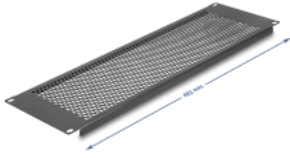

Delock Panneau aveugle 19" avec trous ronds, 3U, noir

Description

Ce panneau de Delock est approprié pour l'installation dans une armoire de réseau 19". Il ferme les zones ouvertes dans une armoire de réseau.

Ventilation optimale

Les trous intégrés assurent une circulation optimale de l'air dans l'armoire de réseau.

N° produit 67037

EAN: 4043619670376

Pays d'origine: China

Emballage: Box

Détails techniques

- Pour le montage d'une cabine de réseau 19", 3U
- Trous ronds pour la ventilation
- Couleur : noir
- Matière : métal
- Dimensions (LxlxH) : env. 482 x 133 x 11 mm

Contenu de l'emballage

- Panneau aveugle 19"
- 4 x vis
- 4 x écrous à cage
- 4 x rondelle

Image

General

Mounting type:	19 in
----------------	-------

Physical characteristics

Matériaux:	métal
Longueur:	482 mm
Width:	133 mm
Height:	11 m
Couleur:	noir