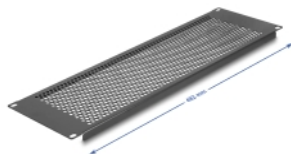

Delock Panel zaciemniający 19" z okrągłymi otworami 3U, czarny

Opis

Panel Delock nadaje się do instalacji w szafie sieciowej 19". Wypełnia puste półki w szafie.

Optymalna wentylacja

Zintegrowane otwory zapewniają optymalną cyrkulację powietrza w szafie sieciowej.

Numer artykułu 67037

EAN: 4043619670376

Kraj pochodzenia: China

Opakowanie: Box

Szczegóły techniczne

- Do montowania w szafie 19", 3U
- Okrągłe otwory wentylacyjne
- Kolor: czarny
- Materiał: metal
- Wymiary (DxSxW): ok. 482 x 133 x 11 mm

Zawartość opakowania

- Panel zaślepiający 19"
- 4 x śruby
- 4 x nakrętka klatkowa
- 4 x podkładka

Zdjęcia

General

Mounting type:	19 in
----------------	-------

Physical characteristics

Materiał:	metal
Długość:	482 mm
Width:	133 mm
Height:	11 m
Kolor:	czarny