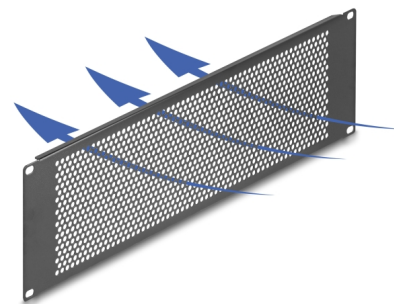

Delock Panel zaciemniający 19" z okrągłymi otworami 3U, czarny

Opis

Panel Delock nadaje się do instalacji w szafie sieciowej 19". Wypełnia puste półki w szafie.

Optymalna wentylacja

Zintegrowane otwory zapewniają optymalną cyrkulację powietrza w szafie sieciowej.

Numer artykułu 67037

EAN: 4043619670376

Kraj pochodzenia: China

Opakowanie: Box

Szczegóły techniczne

- Do montowania w szafie 19", 3U
- Okrągłe otwory wentylacyjne
- Kolor: czarny
- Materiał: metal
- Wymiary (DxSxW): ok. 482 x 133 x 11 mm

Zawartość opakowania

- Panel zaślepiający 19"
- 4 x śruby
- 4 x nakrętka klatkowa
- 4 x podkładka

Zdjęcia

General

Mounting type:	19 in
----------------	-------

Physical characteristics

Materiał:	metal
Długość:	482 mm
Width:	133 mm
Height:	11 m
Kolor:	czarny