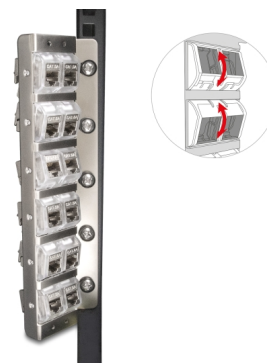

Delock Dvanáctiportový držák Keystone pro racky 10" a 19" a k montáži na stěnu, sklopný

Popis

Tento držák Keystone značky Delock lze namontovat do racku 10" nebo 19" na stranu. Díky standardizovaným rozměrům je vhodný pro snadné zasunutí 12 modulů Keystone.

Se sklopnými porty Keystone

Sklopné porty Keystone umožňují šikmou a prostorově úspornou instalaci kabelů.

S uzemněním

Držák má zemnicí kontakt umožňující snadný odvod elektrických proudů.

Poznámka

Vzhledem ke konstrukci lze použít pouze keystone moduly až do šířky max. 17,5 mm. V obsahu balení nejsou zahrnuty moduly Keystone.

Číslo produktu 67040

EAN: 4043619670406

Země původu: China

Balení: Box

Technické detaily

- Pro svislou montáž do racku 10" nebo 19"
- 12 Keystone portů 19,2 x 14,9 mm
- Sklopné ložisko na moduly Keystone, 30°
- Montáž na zeď
- Materiál: kov / plast
- Barva: stříbrná
- Rozměry (DxŠxV): cca. 222 x 77 x 27 mm

Obsah balení

- Keystone montážní
- Zemnicí kabel
- Montážní materiál

Příslušenství

General

Mounting type:	10 in 19 in Montáž na zeď
----------------	---------------------------------

Physical characteristics