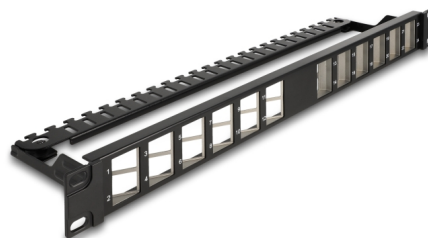

Delock Spojovací panel rozměru Keystone 19", 24 portový, úhlový, s uvolňováním napětí, černý

Popis

Tento patch panel značky Delock lze namontovat do 19" skříně. Díky svým normalizovaným rozměrům je vhodné pro snadnou montáž zacvaknutím 24 modulů Keystone.

Moduly Keystone pro úhlovou instalaci

Tyto moduly Keystone lze používat na jedné straně jako úhlové pravé a na druhé straně jako úhlové levé. Úhlové porty zajišťují zlepšené vedení kabelu a zamezují poškozování ohybem při propojování spojovacích kabelů.

Upevnění kabelu pro optimální vedení kabelů

Na zadní straně spojovacího panelu lze kabely připevnit kabelovými úvazky, aby bylo možno kabely přehledně a spořádaně vést.

Poznámka

Vzhledem k úzkému designu lze použít keystone moduly jen s max. šířkou 17,8 mm.

Obsah balení

- 19" patch panel
- Zemnicí kabel
- 12 x popisných etiket
- 25 x kabelový úvazek

Příslušenství

General

Mounting type:	19 in
----------------	-------

Physical characteristics

Materiál:	kovová / plast
Délka:	482,6 mm
Width:	125,5 mm
Height:	44,2 mm
Barva:	černá