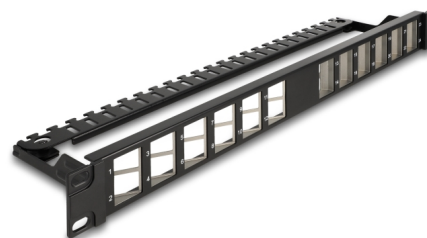

Delock Panel krosowy Keystone 19", 24 porty, kątowy, z odciążeniem w kolorze czarnym

Opis

Krosownicę Delock można zamontować w szafie 19". Standardowy wymiar pozwala na łatwy montaż 24 modułów Keystone.

Moduły Keystone do montażu pod kątem

Moduły Keystone można stosować z jednej strony ustawione pod kątem w prawo, a z drugiej w lewo. Zakrzywione porty zapewniają lepsze zarządzanie kablami i zapobiegają uszkodzeniom powstałym podczas zaginania przy podłączaniu kabli krosowych.

Mocowanie kabli dla optymalizacji gospodarki nimi

Z tyłu panelu krosowego kable można wiązać opaskami kablowymi, aby zapewnić przejrzyste i uporządkowane prowadzenie kabli.

Uwaga

Ze względu na zastosowanie wąskiej konstrukcji można używać jedynie modułów Keystone o szerokości do 17,8 mm.

Numer artykułu 67042

EAN: 4043619670420

Kraj pochodzenia: China

Opakowanie: Box

Szczegóły techniczne

- Do montowania w szafie 19", 1U
- 24 porty Keystone ustawione pod kątem o wymiarach 19,2 x 14,9 mm
- Materiał: metal / tworzywo sztuczne
- Kolor: czarny
- Wymiary (DxSxW): ok. 482,6 x 125,5 x 44,2 mm