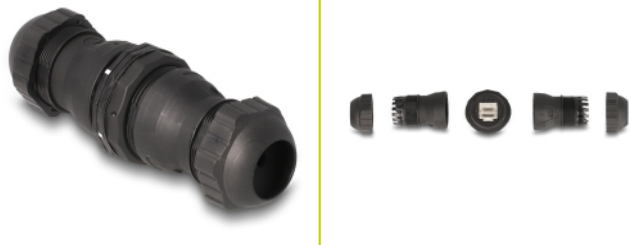

Delock Złącze kablowe RJ45 żeńskie na RJ45 żeńskie Cat.6A IP68 pyło- i wodoszczelne

Opis

To złącze kablowe firmy Delock łączy kable sieciowe RJ45 i jest idealne do użytku na zewnątrz, m.in. w ogrodzie.

IP68 pyło- i wodoszczelny

Złącze zapewnia podwyższone zabezpieczenie kabli sieciowych przed kurzem i wilgocią.

Numer artykułu 67044

EAN: 4043619670444

Kraj pochodzenia: China

Opakowanie: Poly bag

Szczegóły techniczne

- Złącze:
 - 1 x RJ45 żeńskie
 - 1 x RJ45 żeńskie
- Podłączone 1:1
- Specyfikacja Cat.6A
- Średnica otworu wewnętrznego: 30,4 mm
- Ekranowana (STP)
- Klasa ochrony: IP68
- Dla kabli o średnicach 4 - 6 mm
- Temperatura robocza: -10 °C ~ 60 °C
- Materiał: tworzywo sztuczne
- Kolor: czarny
- Wymiary (DxSxW): ok. 112 x 36 x 36 mm

Zawartość opakowania

- Złącze kablowe

Zdjęcia

General

Specyfikacja :	Cat. 6A
Protection category:	IP68

Interface

Złącze 1:	1 x RJ45 żeńskie
Złącze 2:	1 x RJ45 żeńskie

Technical characteristics

Temperatura robocza:	-10 °C ~ 60 °C
----------------------	----------------

Physical characteristics

Materiał:	Plastik
Shielding:	STP
Długość:	112 mm
Width:	36 mm
Height:	36 mm
Kolor:	czarny
Średnica kabla:	4 - 6 mm