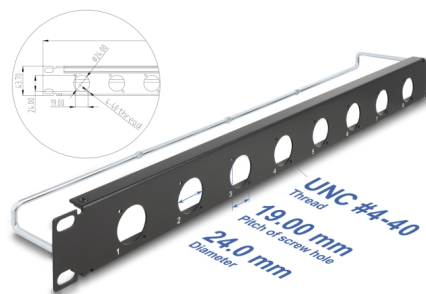

Delock 19" panel krosowy typu D z odciążeniem, 8 portami 1U, czarny

Opis

Panel Delock można zamontować w szafie 19". Standardowy wymiar pozwala na łatwy montaż 8 modułów D-type.

Z odciążeniem dla optymalnego zarządzania kablami

Z tyłu panelu krosowego kable można wiązać opaskami kablowymi, aby zapewnić przejrzyste i uporządkowane prowadzenie kabli.

Numer artykułu 67059

EAN: 4043619670598

Kraj pochodzenia: China

Opakowanie: Box

Szczegóły techniczne

- 8 portów D-type 24 x 19 mm
- Porty z gwintem UNC #4-40
- Do montowania w szafie 19", 1U
- Materiał: metal
- Kolor: czarny
- Wymiary (DxSxW): ok. 482,6 x 78,1 x 44,0 mm

Zawartość opakowania

- Krosownica typu-D
- 1 x odciążenie naprężenia
- 2 x plastikowe prowadnice do etykiet samoprzylepnych
- 2 x etykieta do napisów
- 8 x opaski kablowe

Zdjęcia

General

Mounting type:	19 in
----------------	-------

Physical characteristics

Materiał:	metal
Długość:	482,6 mm
Width:	78,1 mm
Height:	44,0 mm
Kolor:	czarny