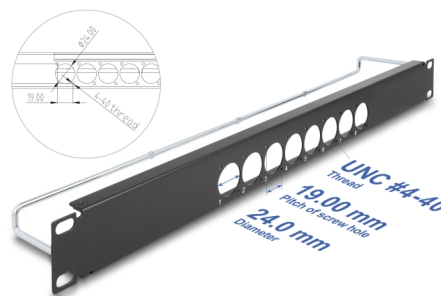

Delock Panel krosowy 19" typu D z centralnym odciążeniem, 8 portami 1U, czarny

Opis

Panel Delock można zamontować w szafie 19". Standardowy wymiar pozwala na łatwy montaż 8 modułów D-type.

Z odciążeniem dla optymalnego zarządzania kablami

Z tyłu panelu krosowego kable można wiązać opaskami kablowymi, aby zapewnić przejrzyste i uporządkowane prowadzenie kabli.

Numer artykułu 67060

EAN: 4043619670604

Kraj pochodzenia: China

Opakowanie: Box

Szczegóły techniczne

- 8 portów typu D centralnie 24 x 19 mm
- Porty z gwintem UNC #4-40
- Do montowania w szafie 19", 1U
- Materiał: metal
- Kolor: czarny
- Wymiary (DxSxW): ok. 482,6 x 78,1 x 44,0 mm

Zawartość opakowania

- Krosownica typu-D
- 1 x odciążenie naprężenia
- 1 x plastikowe prowadnice do etykiet samoprzylepnych
- 1 x etykieta do napisów
- 8 x opaski kablowe