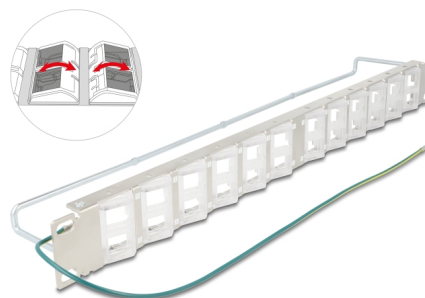

Delock 19" Patch panel Keystone s 24 sklopnými porty a uvolňováním napětí

Popis

Tento patch panel značky Delock lze namontovat do 19" skříně. Díky svým normalizovaným rozměrům je vhodné pro snadnou montáž zacvaknutím 24 modulů Keystone.

Se sklopnými porty Keystone

Sklopné porty Keystone umožňují šikmou a prostorově úspornou instalaci kabelů.

Upevnění kabelu pro optimální vedení kabelů

Na zadní straně spojovacího panelu lze kabely připevnit kabelovými úvazky, aby bylo možno kabely přehledně a spořádaně vést.

Poznámka

Vzhledem k úzkému designu lze použít keystone moduly jen s max. šířkou 17,5 mm.

Číslo produktu 67066

EAN: 4043619670666

Země původu: China

Balení: Box

Technické detaily

- K montáži do síťové skříně rozměru 19", 1U
- 24 x sklopné porty Keystone, 19,2 x 14,9 mm
- Materiál: kov / plast
- Barva: černá
- Rozměry (DxŠxV): cca. 482,6 x 78,4 x 44,2 mm

Obsah balení

- 19" patch panel
- Zemnicí kabel
- 2 x popisných etiket
- 6 x kabelový úvazek