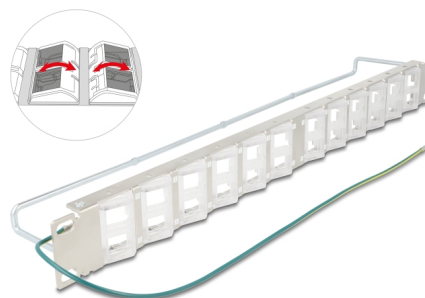

Delock Panel de conexión Keystone de 19" con 24 puertos inclinables y alivio de tensión

Descripción

Este panel de conexión de Delock se puede montar en un gabinete de 19". Con sus dimensiones estandarizadas, es adecuado para un fácil montaje a presión de 24 módulos Keystone.

Con puertos Keystone inclinables

Los puertos Keystone inclinables permiten una instalación de cables en ángulo y que ahorra espacio.

Fijación de cables para una gestión óptima de los mismos

En la parte posterior del panel de conexiones, los cables pueden fijarse con bridas para permitir un tendido de cables claro y ordenado.

Nota

Debido a su diseño estrecho, solamente se pueden usar módulos Keystone de hasta 17,5 mm de ancho.

Número de elemento 67066

EAN: 4043619670666

Pais de origen: China

Paquete: Box

Detalles técnicos

- Para montaje en gabinete de red de 19", 1U
- 24 x puertos Keystone inclinables 19,2 x 14,9 mm
- Material: metal / plástico
- Color: negro
- Dimensiones (LxANxAL): aprox. 482,6 x 78,4 x 44,2 mm

Contenido del paquete

- Panel de parches de 19"
- Cable de tierra
- 2 x Inscripción de etiqueta
- 6 x brida para cables

Image

General

Mounting type:	19 in
----------------	-------

Physical characteristics

Material:	metal / plástico
Longitud:	482,6 mm
Width:	78,4 mm
Height:	44,2 mm
Color:	negro