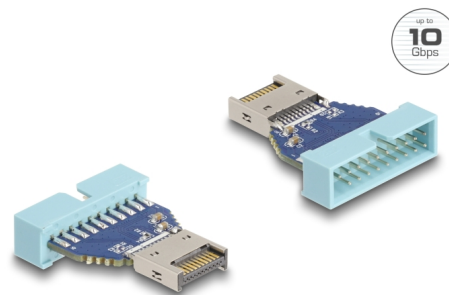

Delock Adaptér USB 10 Gbps z kolíkového zásuvkového konektoru na interní samec USB Typu-E key A

Popis

Tento adaptér značky Delock mění interní kolíkový zástrčkový USB konektor na interní samec USB Typu-E key A. K adaptéru lze připojovat různé kabely tak, aby bylo zajištěno buďto jedno rozhraní USB Type-C™ nebo jedno rozhraní USB Typu-A.

Poznámka

Není vhodný k připojení předního panelu. Tento adaptér podporuje jen jeden port USB.

Číslo produktu 67130

EAN: 4043619671304

Země původu: China

Balení: Plastová taška se zipem

Technické detaily

- Konektor:
 - 1 x 19 pin USB 10 Gbps pin konektor samec
 - 1 x USB 10 Gbps USB Typu-E key A 20 pin samec
- Rychlost přenosu dat až 10 Gbps
- Elektrický příkon: max. 7 W (5 V / 1,5 A)
- Rozměry (DxŠxV): cca. 29,5 x 22,8 x 7,00 mm

Obsah balení

- Adaptér

General

Specifikace:	USB 10 Gbps
--------------	-------------

Interface

Konektor 1:	1 x 19 pin USB 10 Gbps konektor samec
Konektor 2:	1 x USB 10 Gbps USB Typu-E key A 20 pin samec

Technical characteristics

Rychlost přenosu dat:	USB 10 Gbps až do 10 Gb/s
-----------------------	---------------------------

Physical characteristics

Délka:	28,0 mm
Width:	22,8 mm
Height:	7,0 mm