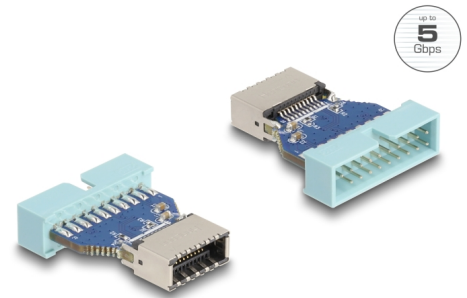

Delock Adaptateur de tête USB 5 Gbps à broches mâle en USB Type-E Key A femelle interne

Description

Cet adaptateur de Delock convertit la tête USB interne à broches mâles en USB Type-E clé USB femelle interne. Divers câbles peuvent être branchés à l'adaptateur pour fournir une interface USB Type-C™ ou une interface USB Type-A.

N° produit 67131

EAN: 4043619671311

Pays d'origine: China

Emballage: Sac polyvalent à fermeture éclair

Détails techniques

- Connecteurs :
 - 1 x mâle à 19 broches USB 5 Gbps
 - 1 x USB 5 Gbps USB Type-E clé A 20 broches femelle
- Débit de données jusqu'à 5 Gbps
- Puissance électrique : max. 7 W (5 V / 1,5 A)
- Dimensions (LxlxH) : env. 29,5 x 22,8 x 7,00 mm

Contenu de l'emballage

- Adaptateur

General

Spécifications techniques:	USB 5 Gbps
----------------------------	------------

Interface

Connecteur 1:	1 x embase USB 5 Gbps à 19 broches
Connecteur 2:	1 x USB 5 Gbps USB Type-E clé A 20 broches femelle

Technical characteristics

Débit de données:	USB 5 Gbps
-------------------	------------

Physical characteristics

Longueur:	27,0 mm
Width:	22,8 mm
Height:	7,0 mm