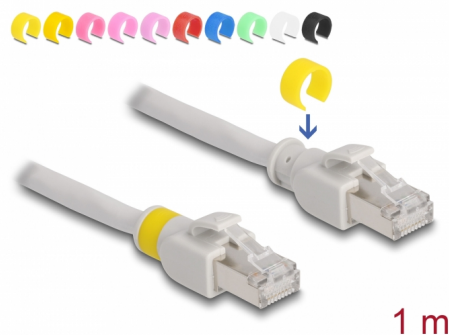

# Delock Síťový kabel RJ45 Cat.6A S/FTP s barevnými sponami 1 m

## Popis

Tento síťový kabel od Delocku může být použit pro připojení různých síťových zařízení, např. NIC ke switchi nebo patch panelu. Šroubky konektoru zabezpečí spojení a zabrání náhodnému odpojení kabelu.

## Barevné spony

Tento kabel je dodáván s **deseti barevnými sponami, v sadách po dvou**, které lze použít k náležitému označení kabelu.

**Číslo produktu 80118**

EAN: 4043619801183

Země původu: China

Balení: Plastová taška se zipem

## Technické detaily

- Konektor:
  - 1 x RJ45 samec
  - 1 x RJ45 samec
- 1:1 spojení
- Cat.6A specifikace
- Stíněný (S/FTP)
- Měděný kabel
- LS0H (bez halogenů)
- Průřez kabelu: 26 AWG
- Průměr kabelu: cca. 6 mm
- Materiál obalu kabelu: PVC
- Barva: šedá
- Délka: cca. 1 m