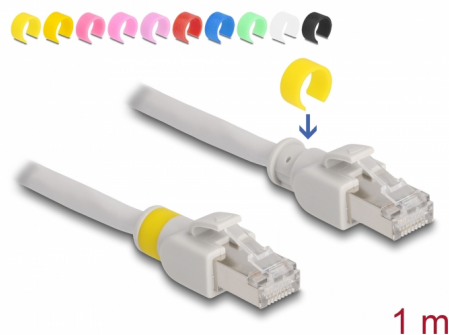

Delock Kabel sieciowy RJ45 Cat.6A S/FTP z kolorowymi klipsami 1 m

Opis

Kabel sieciowy firmy Delock może być stosowany do łączenia różnych urządzeń sieciowych, np. NIC i przełącznika lub panelu krosowniczego.

Kolorowe klipsy

Kabel jest wyposażony w **dziesięć kolorowych klipsów w zestawach po dwa**, które służą do odpowiedniego oznaczania kabla.

Numer artykułu 80118

EAN: 4043619801183

Kraj pochodzenia: China

Opakowanie: Torba na zamek błyskawiczny

Szczegóły techniczne

- Złącze:
 - 1 x RJ45 męski
 - 1 x RJ45 męski
- Podłączone 1:1
- Specyfikacja Cat.6A
- Ekranowana (S/FTP)
- Kabel miedziany
- LS0H (bezhalogenowy)
- Rodzaj kabla: 26 AWG
- Średnica kabla: ok. 6 mm
- Materiał powłoki: PVC
- Kolor: szary
- Długość: ok. 1 m

Wymagania systemowe

- Jedno wolne złącze żeńskie RJ45

Zawartość opakowania

- Kabel krosowy
- 20 kolorowych klipsów

Zdjęcia

General

Specyfikacja :	Cat. 6A
----------------	---------

Interface