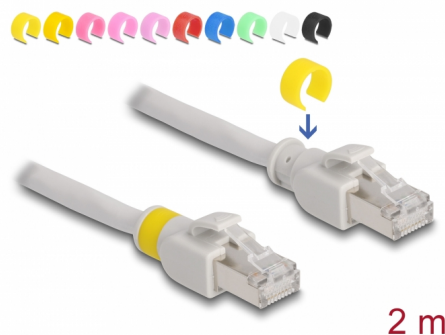

Delock Síťový kabel RJ45 Cat.6A S/FTP s barevnými sponami 2 m

Popis

Tento síťový kabel od Delocku může být použit pro připojení různých síťových zařízení, např. NIC ke switchi nebo patch panelu. Šroubky konektoru zabezpečí spojení a zabrání náhodnému odpojení kabelu.

Barevné spony

Tento kabel je dodáván s **deseti barevnými sponami, v sadách po dvou**, které lze použít k náležitému označení kabelu.

Číslo produktu 80119

EAN: 4043619801190

Země původu: China

Balení: Plastová taška se zipem

Technické detaily

- Konektor:
 - 1 x RJ45 samec
 - 1 x RJ45 samec
- 1:1 spojení
- Cat.6A specifikace
- Stíněný (S/FTP)
- Měděný kabel
- LS0H (bez halogenů)
- Průřez kabelu: 26 AWG
- Průměr kabelu: cca. 6 mm
- Materiál obalu kabelu: PVC
- Barva: šedá
- Délka: cca. 2 m

Systémové požadavky

- Volný port RJ45 samice

Obsah balení

- Patch kabel
- 20 barevnými sponami

Příslušenství

General

Specifikace:	Cat. 6A
--------------	---------

Interface