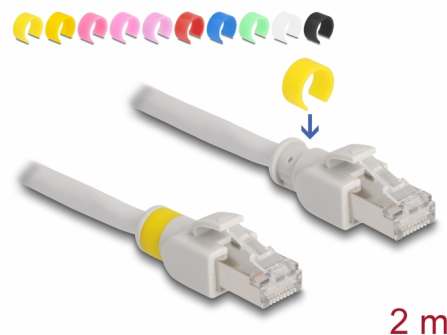

Delock Kabel sieciowy RJ45 Cat.6A S/FTP z kolorowymi klipsami 2 m

Opis

Kabel sieciowy firmy Delock może być stosowany do łączenia różnych urządzeń sieciowych, np. NIC i przełącznika lub panelu krosowniczego.

Kolorowe klipsy

Kabel jest wyposażony w **dziesięć kolorowych klipsów w zestawach po dwa**, które służą do odpowiedniego oznaczania kabla.

2 m

Numer artykułu 80119

EAN: 4043619801190

Kraj pochodzenia: China

Opakowanie: Torba na zamek błyskawiczny

Szczegóły techniczne

- Złącze:
 - 1 x RJ45 męski
 - 1 x RJ45 męski
- Podłączone 1:1
- Specyfikacja Cat.6A
- Ekranowana (S/FTP)
- Kabel miedziany
- LS0H (bezhalogenowy)
- Rodzaj kabla: 26 AWG
- Średnica kabla: ok. 6 mm
- Materiał powłoki: PVC
- Kolor: szary
- Długość: ok. 2 m

Wymagania systemowe

- Jedno wolne złącze żeńskie RJ45

Zawartość opakowania

- Kabel krosowy
- 20 kolorowych klipsów

Zdjęcia

General

Specyfikacja :	Cat. 6A
----------------	---------

Interface