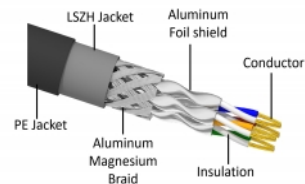

Obsah balení

- Patch kabel

Příslušenství