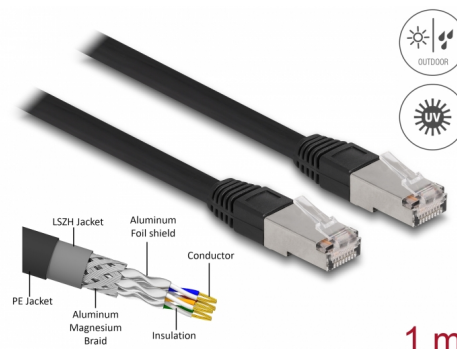

Delock Síťový kabel RJ45, Cat. 6A S/FTP PE, venkovní, 1 m, černý

Popis

Tento síťový kabel od Delocku může být použit pro připojení různých síťových zařízení, např. NIC ke switchi nebo patch panelu. Šroubky konektoru zabezpečí spojení a zabrání náhodnému odpojení kabelu.

S polyetylenovým (PE) kabelovým opláštěním

Tento síťový kabel je ideální k použití venku a nabízí zvýšenou odolnost proti ultrafialovému záření, chladu, horku, vlhkosti a korozi.

1 m

Číslo produktu 80126

EAN: 4043619801268

Země původu: China

Balení: Plastová taška se zipem

Technické detaily

- Konektor:
 - 1 x RJ45 samec
 - 1 x RJ45 samec
- 1:1 spojení
- Cat.6A specifikace
- Stíněný (S/FTP)
- LSZH (bez halogenů)
- Teplota prostředí: -20 °C ~ 60 °C
- Průřez kabelu: 26 AWG
- Průměr kabelu: cca. 7,0 mm
- Materiál obalu kabelu: PE + LSZH
- Barva: černá
- Délka: cca. 1 m

Konektor 1:	1 x RJ45 samec
Konektor 2:	1 x RJ45 samec

Technical characteristics

Provozní teplota:	-20 °C ~ 60 °C
-------------------	----------------

Physical characteristics

Conductor gauge:	26 AWG
Shielding:	S/FTP
Délka:	1 m
Barva:	černá
Cable jacket material:	PE + LSZH