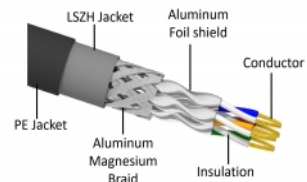

Obsah balení

- Patch kabel

Příslušenství