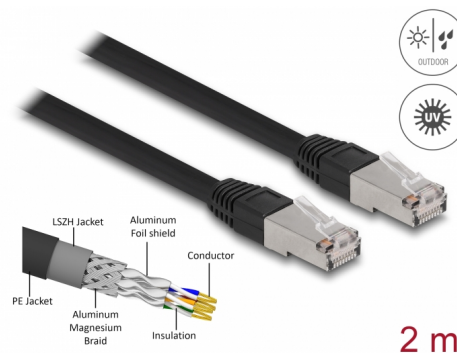

Delock Síťový kabel RJ45, Cat. 6A S/FTP PE, venkovní, 2 m, černý

Popis

Tento síťový kabel od Delocku může být použit pro připojení různých síťových zařízení, např. NIC ke switchi nebo patch panelu. Šroubky konektoru zabezpečí spojení a zabrání náhodnému odpojení kabelu.

S polyetylenovým (PE) kabelovým opláštěním

Tento síťový kabel je ideální k použití venku a nabízí zvýšenou odolnost proti ultrafialovému záření, chladu, horku, vlhkosti a korozi.

2 m

Číslo produktu 80127

EAN: 4043619801275

Země původu: China

Balení: Plastová taška se zipem

Technické detaily

- Konektor:
 - 1 x RJ45 samec
 - 1 x RJ45 samec
- 1:1 spojení
- Cat.6A specifikace
- Stíněný (S/FTP)
- LSZH (bez halogenů)
- Teplota prostředí: -20 °C ~ 60 °C
- Průřez kabelu: 26 AWG
- Průměr kabelu: cca. 7,0 mm
- Materiál obalu kabelu: PE + LSZH
- Barva: černá
- Délka: cca. 2 m

Konektor 1:	1 x RJ45 samec
Konektor 2:	1 x RJ45 samec

Technical characteristics

Provozní teplota:	-20 °C ~ 60 °C
-------------------	----------------

Physical characteristics

Conductor gauge:	26 AWG
Shielding:	S/FTP
Délka:	2 m
Barva:	černá
Cable jacket material:	PE + LSZH