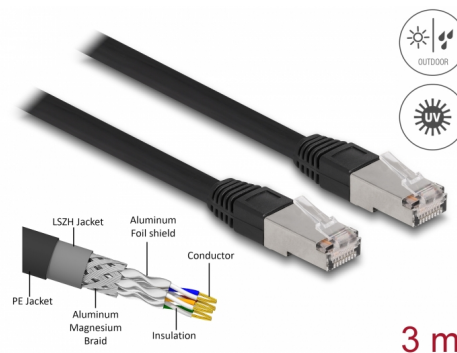

Delock Síťový kabel RJ45, Cat. 6A S/FTP PE, venkovní, 3 m, černý

Popis

Tento síťový kabel od Delocku může být použit pro připojení různých síťových zařízení, např. NIC ke switchi nebo patch panelu. Šroubky konektoru zabezpečí spojení a zabrání náhodnému odpojení kabelu.

S polyetylenovým (PE) kabelovým opláštěním

Tento síťový kabel je ideální k použití venku a nabízí zvýšenou odolnost proti ultrafialovému záření, chladu, horku, vlhkosti a korozi.

3 m

Číslo produktu 80128

EAN: 4043619801282

Země původu: China

Balení: Plastová taška se zipem

Technické detaily

- Konektor:
 - 1 x RJ45 samec
 - 1 x RJ45 samec
- 1:1 spojení
- Cat.6A specifikace
- Stíněný (S/FTP)
- LSZH (bez halogenů)
- Teplota prostředí: -20 °C ~ 60 °C
- Průřez kabelu: 26 AWG
- Průměr kabelu: cca. 7,0 mm
- Materiál obalu kabelu: PE + LSZH
- Barva: černá
- Délka: cca. 3 m

Konektor 1:	1 x RJ45 samec
Konektor 2:	1 x RJ45 samec

Technical characteristics

Provozní teplota:	-20 °C ~ 60 °C
-------------------	----------------

Physical characteristics

Conductor gauge:	26 AWG
Shielding:	S/FTP
Délka:	3 m
Barva:	černá
Cable jacket material:	PE + LSZH