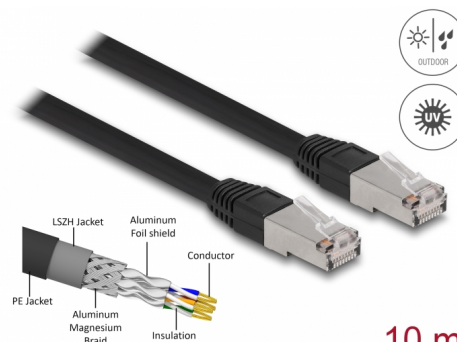

# Delock Síťový kabel RJ45, Cat. 6A S/FTP PE, venkovní, 10 m, černý

## Popis

Tento síťový kabel od Delocku může být použit pro připojení různých síťových zařízení, např. NIC ke switchi nebo patch panelu. Šroubky konektoru zabezpečí spojení a zabrání náhodnému odpojení kabelu.

### S polyetylenovým (PE) kabelovým opláštěním

Tento síťový kabel je ideální k použití venku a nabízí zvýšenou odolnost proti ultrafialovému záření, chladu, horku, vlhkosti a korozi.

10 m

**Číslo produktu 80130**

## Technické detaily

- Konektor:
  - 1 x RJ45 samec
  - 1 x RJ45 samec
- 1:1 spojení
- Cat.6A specifikace
- Stíněný (S/FTP)
- LSZH (bez halogenů)
- Teplota prostředí: -20 °C ~ 60 °C
- Průřez kabelu: 26 AWG
- Průměr kabelu: cca. 7,0 mm
- Materiál obalu kabelu: PE + LSZH
- Barva: černá
- Délka: cca. 10 m