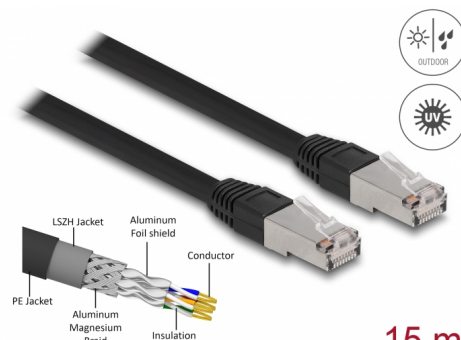

Delock Síťový kabel RJ45, Cat. 6A S/FTP PE, venkovní, 15 m, černý

Popis

Tento síťový kabel od Delocku může být použit pro připojení různých síťových zařízení, např. NIC ke switchi nebo patch panelu. Šroubky konektoru zabezpečí spojení a zabrání náhodnému odpojení kabelu.

S polyetylenovým (PE) kabelovým opláštěním

Tento síťový kabel je ideální k použití venku a nabízí zvýšenou odolnost proti ultrafialovému záření, chladu, horku, vlhkosti a korozi.

15 m

Číslo produktu 80131

EAN: 4043619801312

Země původu: China

Balení: Plastová taška se zipem

Technické detaily

- Konektor:
 - 1 x RJ45 samec
 - 1 x RJ45 samec
- 1:1 spojení
- Cat.6A specifikace
- Stíněný (S/FTP)
- LSZH (bez halogenů)
- Teplota prostředí: -20 °C ~ 60 °C
- Průřez kabelu: 26 AWG
- Průměr kabelu: cca. 7,0 mm
- Materiál obalu kabelu: PE + LSZH
- Barva: černá
- Délka: cca. 15 m

Konektor 1:	1 x RJ45 samec
Konektor 2:	1 x RJ45 samec

Technical characteristics

Provozní teplota:	-20 °C ~ 60 °C
-------------------	----------------

Physical characteristics

Conductor gauge:	26 AWG
Shielding:	S/FTP
Délka:	15 m
Barva:	černá
Cable jacket material:	PE + LSZH