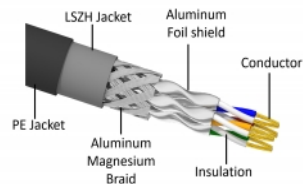

Obsah balení

- Patch kabel

Příslušenství