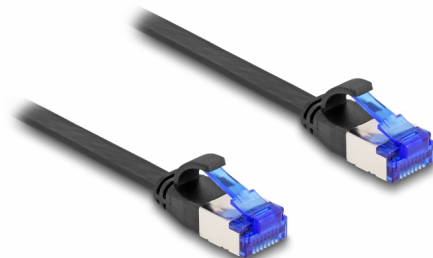

Delock RJ45 Plochý spojovací kabel ze zástrčky na zástrčku, Cat.6A, ohebný, 0,5 m, černý

Popis

Tento síťový kabel od Delocku může být použit pro připojení různých síťových zařízení, např. NIC ke switchi nebo patch panelu. Šroubky konektoru zabezpečí spojení a zabrání náhodnému odpojení kabelu.

Super ohebný a plochý

Tento kabel RJ45 je ideální k pokládání pod koberce, podlahy nebo i pod tapety. Materiál opláštění kabelu je ohebný a kabel je díky němu velmi odolný proti namáhání.

0,5 m

Číslo produktu 80174

EAN: 4043619801749

Země původu: China

Balení: Plastová taška se zipem

Technické detaily

- Konektor:
 - 1 x RJ45 samec
 - 1 x RJ45 samec
- Cat.6A specifikace
- Ohebný
- Stíněný (U/FTP)
- Průřez kabelu: 32 AWG
- Délka včetně konektorů cca. 50 cm
- Barva: černá
- Materiál: TPE

Konektor 1:	1 x RJ45 samec
Konektor 2:	1 x RJ45 samec

Physical characteristics

Conductor gauge:	32 AWG
Materiál:	TPE
Shielding:	U/FTP
Délka:	50 cm
Barva:	černá