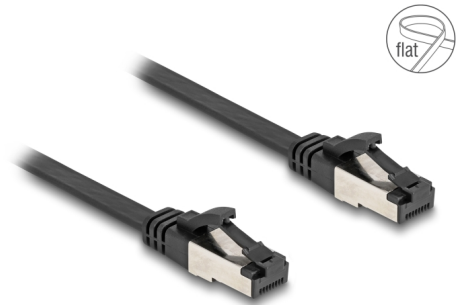

# Delock Câble de raccordement plat RJ45 mâle à mâle Cat.8.1, flexible, 0,5 m, noir

## Description

Ce câble de réseau de Delock peut être utilisé pour connecter divers appareils pour des applications Ethernet 40GBASE-T avec une fréquence de 2 GHz et une vitesse de transfert des données de 40 Go/s.

### Très flexible et plat

Le câble RJ45 est idéal pour l'installer sous des tapis, au sol ou sous le papier mural. Le matériau du blindage du câble est flexible et le câble est très résistant aux contraintes.

## Détails techniques

- Connecteurs :
  - 1 x RJ45 mâle
  - 1 x RJ45 mâle
- Spécification Cat.8.1
- Débit de données jusqu'à 40 Gbps
- Flexible
- Blindé (U/FTP)
- Jauge de câble : 32 AWG
- Longueur, cordon incl. : env. 50 cm
- Couleur : noir
- Matériel : TPE