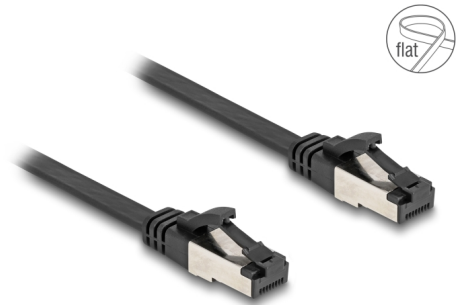

# Delock Cable de parcheo plano RJ45 macho a macho Cat.8.1 flexible 1 m negro

## Descripción

Se puede usar este cable de red de Delock para conectar varios dispositivos y es adecuado para aplicaciones Ethernet 40GBASE-T con una frecuencia de 2 GHz y una tasa de transferencia de datos de hasta 40 Gbps.

### Súper flexible y plano

El cable RJ45 es ideal para colocarlo bajo alfombras, suelos o detrás del papel tapiz. El material de la cubierta del cable es flexible y hace que el cable sea muy resistente a la tensión.

## Detalles técnicos

- Conectores:
  - 1 x RJ45 macho
  - 1 x RJ45 macho
- Especificación Cat.8.1
- Velocidades de transferencias de datos de hasta 40 Gbps
- Flexible
- Apantallado (U/FTP)
- Valor normalizado del cable: 32 AWG
- Longitud incluido conectores: aprox. 1 m
- Color: negro
- Material: TPE