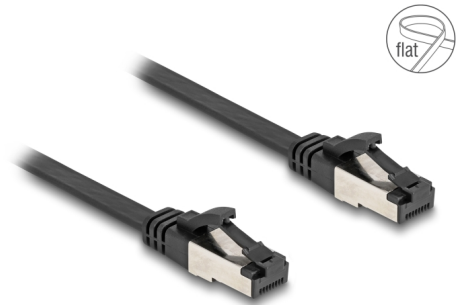

# Delock Câble de raccordement plat RJ45 mâle à mâle Cat.8.1, flexible, 1 m, noir

## Description

Ce câble de réseau de Delock peut être utilisé pour connecter divers appareils pour des applications Ethernet 40GBASE-T avec une fréquence de 2 GHz et une vitesse de transfert des données de 40 Go/s.

### Très flexible et plat

Le câble RJ45 est idéal pour l'installer sous des tapis, au sol ou sous le papier mural. Le matériau du blindage du câble est flexible et le câble est très résistant aux contraintes.

## Détails techniques

- Connecteurs :
  - 1 x RJ45 mâle
  - 1 x RJ45 mâle
- Spécification Cat.8.1
- Débit de données jusqu'à 40 Gbps
- Flexible
- Blindé (U/FTP)
- Jauge de câble : 32 AWG
- Longueur, cordon incl. : env. 1 m
- Couleur : noir
- Matériel : TPE