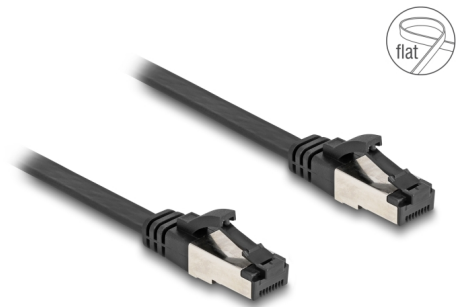

Delock Câble de raccordement plat RJ45 mâle à mâle Cat.8.1, flexible, 2 m, noir

Description

Ce câble de réseau de Delock peut être utilisé pour connecter divers appareils pour des applications Ethernet 40GBASE-T avec une fréquence de 2 GHz et une vitesse de transfert des données de 40 Go/s.

Très flexible et plat

Le câble RJ45 est idéal pour l'installer sous des tapis, au sol ou sous le papier mural. Le matériau du blindage du câble est flexible et le câble est très résistant aux contraintes.

2 m

N° produit 80180

EAN: 4043619801800

Pays d'origine: China

Emballage: Sac polyvalent à fermeture éclair

Détails techniques

- Connecteurs :
 - 1 x RJ45 mâle
 - 1 x RJ45 mâle
- Spécification Cat.8.1
- Débit de données jusqu'à 40 Gbps
- Flexible
- Blindé (U/FTP)
- Jauge de câble : 32 AWG
- Longueur, cordon incl. : env. 2 m
- Couleur : noir
- Matériel : TPE

Conductor gauge:	30 AWG
Matériaux:	TPE
Shielding:	U/FTP
Longueur:	2 m
Couleur:	noir