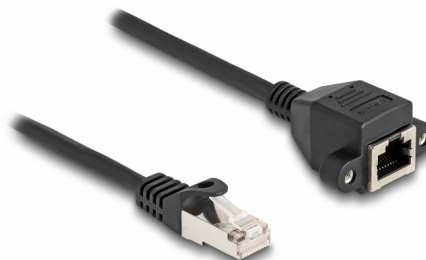

# Delock Przedłużacz RJ50 męski na żeński S/FTP 1 m czarny

## Opis

Ten kabel firmy Delock może służyć do przedłużania i łączenia różnych urządzeń kontrolno-pomiarowych. Przykręcane żeńskie złącze RJ50 można przymocować np. do wspornika gniazda lub obudowy z odpowiednim otworem.

## Szczegóły techniczne

- Złącze:
  - 1 x RJ50 męski
  - 1 x RJ50, żeński, z nakrętkami
- Ekranowana (S/FTP)
- Długość śrubek: ok. 27,8 mm
- Rodzaj kabla: 26 AWG
- Długość ze złączami: ok. 1 m
- Kolor: czarny
- Materiał: PVC

## Physical characteristics

Conductor gauge:	26 AWG
Materiał:	PVC
Długość:	1 m
Kolor:	czarny