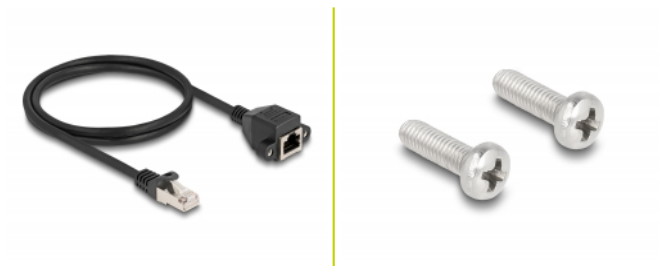

- Przedłużacz
- 2 x śruby

Zdjęcia