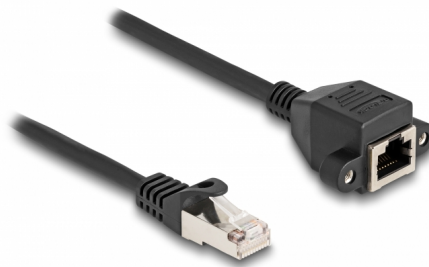

Delock Prodlužovací kabel RJ50 ze zástrčky na zásuvku, S/FTP, 3 m, černý

Popis

Tento kabel značky Delock lze používat k prodlužování a připojování různých řídicích a měřicích zařízení. Šroubovací zásuvku RJ50 lze připojit např. ke slotové konzole nebo ke krytu s vhodným výřezem.

3 m

Číslo produktu 80195

EAN: 4043619801954

Země původu: China

Balení: Plastová taška se zipem

Technické detaily

- Konektor:
 - 1 x RJ50 samec
 - 1 x RJ50 samice s maticemi
- Stíněný (S/FTP)
- Rozměr šroubku: cca. 27,8 mm
- Průřez kabelu: 26 AWG
- Délka včetně konektorů cca. 3 m
- Barva: černá
- Materiál: PVC

Systémové požadavky

- Jeden volný port RJ50

Obsah balení

- Prodlužovací kabel
- 2 x šroubky

Příslušenství

Interface

Konektor 1:	1 x RJ50 samec
Konektor 2:	1 x RJ50 samice

Physical characteristics

Conductor gauge:	26 AWG
Materiál:	PVC
Délka:	3 m
Barva:	černá