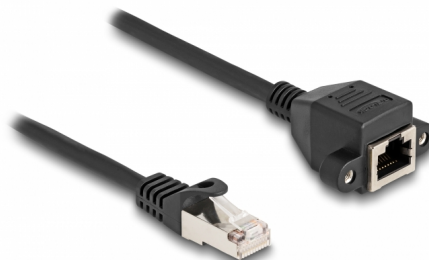

# Delock Przedłużacz RJ50 męski na żeński S/FTP 3 m czarny

## Opis

Ten kabel firmy Delock może służyć do przedłużania i łączenia różnych urządzeń kontrolno-pomiarowych. Przykręcane żeńskie złącze RJ50 można przymocować np. do wspornika gniazda lub obudowy z odpowiednim otworem.

## Szczegóły techniczne

- Złącze:
  - 1 x RJ50 męski
  - 1 x RJ50, żeński, z nakrętkami
- Ekranowana (S/FTP)
- Długość śrubek: ok. 27,8 mm
- Rodzaj kabla: 26 AWG
- Długość ze złączami: ok. 3 m
- Kolor: czarny
- Materiał: PVC

## Physical characteristics

Conductor gauge:	26 AWG
Materiał:	PVC
Długość:	3 m
Kolor:	czarny