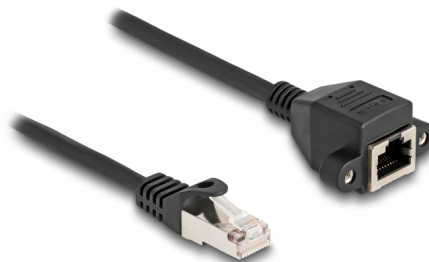

# Delock Przedłużacz RJ50 męski na żeński S/FTP 5 m czarny

## Opis

Ten kabel firmy Delock może służyć do przedłużania i łączenia różnych urządzeń kontrolno-pomiarowych. Przykręcane żeńskie złącze RJ50 można przymocować np. do wspornika gniazda lub obudowy z odpowiednim otworem.

## Szczegóły techniczne

- Złącze:
  - 1 x RJ50 męski
  - 1 x RJ50, żeński, z nakrętkami
- Ekranowana (S/FTP)
- Długość śrubek: ok. 27,8 mm
- Rodzaj kabla: 26 AWG
- Długość ze złączami: ok. 5 m
- Kolor: czarny
- Materiał: PVC

## Physical characteristics

Conductor gauge:	26 AWG
Materiał:	PVC
Długość:	5 m
Kolor:	czarny