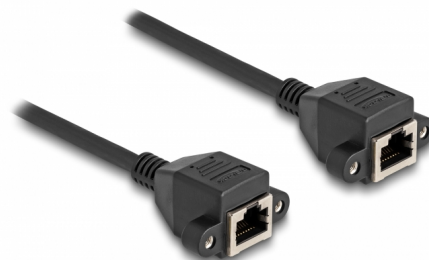

# Delock Przedłużacz RJ50 żeński na żeński S/FTP 0,5 m czarny

## Opis

Ten kabel firmy Delock może służyć do przedłużania i łączenia różnych urządzeń kontrolno-pomiarowych. Przykręcane żeńskie złącze RJ50 można przymocować np. do wspornika gniazda lub obudowy z odpowiednim otworem.

## Szczegóły techniczne

- Złącze:
  - 1 x RJ50, żeński, z nakrętkami
  - 1 x RJ50, żeński, z nakrętkami
- Ekranowana (S/FTP)
- Długość śrubek: ok. 27,8 mm
- Rodzaj kabla: 26 AWG
- Długość ze złączami: ok. 50 cm
- Kolor: czarny
- Materiał: PVC

## Physical characteristics

Conductor gauge:	26 AWG
Materiał:	PVC
Długość:	50 cm
Kolor:	czarny