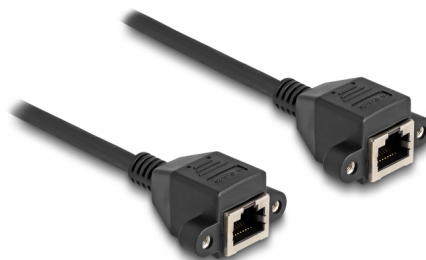

# Delock Przedłużacz RJ50 żeński na żeński S/FTP 2 m czarny

## Opis

Ten kabel firmy Delock może służyć do przedłużania i łączenia różnych urządzeń kontrolno-pomiarowych. Przykręcane żeńskie złącze RJ50 można przymocować np. do wspornika gniazda lub obudowy z odpowiednim otworem.

## Szczegóły techniczne

- Złącze:
  - 1 x RJ50, żeński, z nakrętkami
  - 1 x RJ50, żeński, z nakrętkami
- Ekranowana (S/FTP)
- Długość śrubek: ok. 27,8 mm
- Rodzaj kabla: 26 AWG
- Długość ze złączami: ok. 2 m
- Kolor: czarny
- Materiał: PVC

## Physical characteristics

Conductor gauge:	26 AWG
Materiał:	PVC
Długość:	2 m
Kolor:	czarny