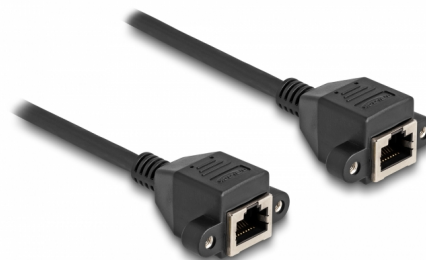

# Delock Przedłużacz RJ50 żeński na żeński S/FTP 3 m czarny

## Opis

Ten kabel firmy Delock może służyć do przedłużania i łączenia różnych urządzeń kontrolno-pomiarowych. Przykręcane żeńskie złącze RJ50 można przymocować np. do wspornika gniazda lub obudowy z odpowiednim otworem.

## Szczegóły techniczne

- Złącze:
  - 1 x RJ50, żeński, z nakrętkami
  - 1 x RJ50, żeński, z nakrętkami
- Ekranowana (S/FTP)
- Długość śrubek: ok. 27,8 mm
- Rodzaj kabla: 26 AWG
- Długość ze złączami: ok. 3 m
- Kolor: czarny
- Materiał: PVC

## Physical characteristics

Conductor gauge:	26 AWG
Materiał:	PVC
Długość:	3 m
Kolor:	czarny