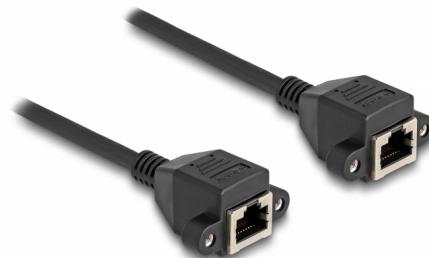

Delock Przedłużacz RJ50 żeński na żeński S/FTP 5 m czarny

Opis

Ten kabel firmy Delock może służyć do przedłużania i łączenia różnych urządzeń kontrolno-pomiarowych. Przykręcane żeńskie złącze RJ50 można przymocować np. do wspornika gniazda lub obudowy z odpowiednim otworem.

5 m

Numer artykułu 80202

EAN: 4043619802029

Kraj pochodzenia: China

Opakowanie: Torba na zamek błyskawiczny

Szczegóły techniczne

- Złącze:
 - 1 x RJ50, żeński, z nakrętkami
 - 1 x RJ50, żeński, z nakrętkami
- Ekranowana (S/FTP)
- Długość śrubek: ok. 27,8 mm
- Rodzaj kabla: 26 AWG
- Długość ze złączami: ok. 5 m
- Kolor: czarny
- Materiał: PVC

Wymagania systemowe

- Jedne wolny port RJ50

Zawartość opakowania

- Przedłużacz
- 4 x śruby

Zdjęcia

Interface

Złącze 1:	1 x RJ50 żeńskie
Złącze 2:	1 x RJ50 żeńskie

Physical characteristics

Conductor gauge:	26 AWG
Materiał:	PVC
Długość:	5 m
Kolor:	czarny