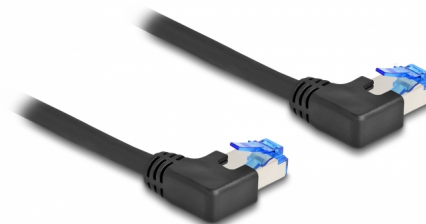

Delock Síťový kabel rozhraní RJ45 Cat.6A, S/FTP, levý pravoúhlý, 0,5 m, černý

Popis

Tento síťový kabel od Delocku může být použit pro připojení různých síťových zařízení, např. NIC ke switchi nebo patch panelu. Šroubky konektoru zabezpečí spojení a zabrání náhodnému odpojení kabelu.

S pravoúhlým konektorem

Pravoúhlé zástrčky umožňují prostorově úspornou instalaci do omezených prostorů za spotřebiči nebo do síťových skříní.

0,5 m

Číslo produktu 80209

EAN: 4043619802098

Země původu: China

Balení: Plastová taška se zipem

Technické detaily

- Konektor:
 - 1 x zástrčka RJ45, zahnutá doleva
 - 1 x zástrčka RJ45, zahnutá doleva
- 1:1 spojení
- Cat.6A specifikace
- Stíněný (S/FTP)
- Ohebný
- Průřez kabelu: 26 AWG
- Průměr kabelu: cca. 6,0 mm
- Materiál obalu kabelu: LSZH
- Barva: černá
- Délka: cca. 0,5 m

Konektor 1:	1 x zástrčka RJ45, zahnutá doleva
Konektor 2:	1 x zástrčka RJ45, zahnutá doleva

Physical characteristics

Conductor gauge:	26 AWG
Materiál:	LSZH (bez halogenů)
Shielding:	S/FTP
Délka:	0,5 m
Barva:	černá
Průměr kabelu:	6 mm