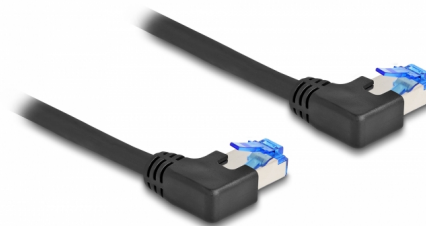

# Delock Síťový kabel rozhraní RJ45 Cat.6A, S/FTP, levý pravoúhlý, 1 m, černý

## Popis

Tento síťový kabel od Delocku může být použit pro připojení různých síťových zařízení, např. NIC ke switchi nebo patch panelu. Šroubky konektoru zabezpečí spojení a zabrání náhodnému odpojení kabelu.

### S pravoúhlým konektorem

Pravoúhlé zástrčky umožňují prostorově úspornou instalaci do omezených prostorů za spotřebiči nebo do síťových skříní.

1 m

## Technické detaily

- Konektor:
  - 1 x zástrčka RJ45, zahnutá doleva
  - 1 x zástrčka RJ45, zahnutá doleva
- 1:1 spojení
- Cat.6A specifikace
- Stíněný (S/FTP)
- Ohebný
- Průřez kabelu: 26 AWG
- Průměr kabelu: cca. 6,0 mm
- Materiál obalu kabelu: LSZH
- Barva: černá
- Délka: cca. 1 m