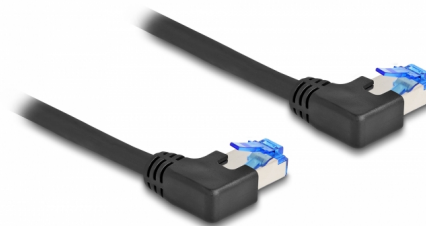

# Delock Síťový kabel rozhraní RJ45 Cat.6A, S/FTP, levý pravoúhlý, 2 m, černý

## Popis

Tento síťový kabel od Delocku může být použit pro připojení různých síťových zařízení, např. NIC ke switchi nebo patch panelu. Šroubky konektoru zabezpečí spojení a zabrání náhodnému odpojení kabelu.

### S pravoúhlým konektorem

Pravoúhlé zástrčky umožňují prostorově úspornou instalaci do omezených prostorů za spotřebiči nebo do síťových skříní.

2 m

## Technické detaily

- Konektor:
  - 1 x zástrčka RJ45, zahnutá doleva
  - 1 x zástrčka RJ45, zahnutá doleva
- 1:1 spojení
- Cat.6A specifikace
- Stíněný (S/FTP)
- Ohebný
- Průřez kabelu: 26 AWG
- Průměr kabelu: cca. 6,0 mm
- Materiál obalu kabelu: LSZH
- Barva: černá
- Délka: cca. 2 m