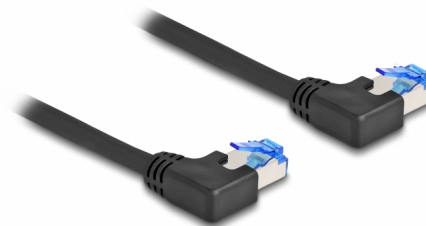

Delock Síťový kabel rozhraní RJ45 Cat.6A, S/FTP, levý pravoúhlý, 3 m, černý

Popis

Tento síťový kabel od Delocku může být použit pro připojení různých síťových zařízení, např. NIC ke switchi nebo patch panelu. Šroubky konektoru zabezpečí spojení a zabrání náhodnému odpojení kabelu.

S pravoúhlým konektorem

Pravoúhlé zástrčky umožňují prostorově úspornou instalaci do omezených prostorů za spotřebiči nebo do síťových skříní.

3 m

Číslo produktu 80212

EAN: 4043619802128

Země původu: China

Balení: Plastová taška se zipem

Technické detaily

- Konektor:
 - 1 x zástrčka RJ45, zahnutá doleva
 - 1 x zástrčka RJ45, zahnutá doleva
- 1:1 spojení
- Cat.6A specifikace
- Stíněný (S/FTP)
- Ohebný
- Průřez kabelu: 26 AWG
- Průměr kabelu: cca. 6,0 mm
- Materiál obalu kabelu: LSZH
- Barva: černá
- Délka: cca. 3 m

Konektor 1:	1 x zástrčka RJ45, zahnutá doleva
Konektor 2:	1 x zástrčka RJ45, zahnutá doleva

Physical characteristics

Conductor gauge:	26 AWG
Materiál:	LSZH (bez halogenů)
Shielding:	S/FTP
Délka:	3 m
Barva:	černá
Průměr kabelu:	6 mm