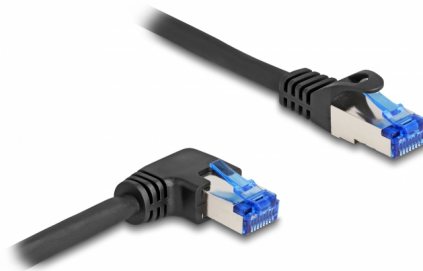

# Delock Síťový kabel rozhraní RJ45 Cat.6A, S/FTP, přímý / pravý pravoúhlý, 0,5 m, černý

## Popis

Tento síťový kabel od Delocku může být použit pro připojení různých síťových zařízení, např. NIC ke switchi nebo patch panelu. Šroubky konektoru zabezpečí spojení a zabrání náhodnému odpojení kabelu.

### S pravoúhlým konektorem

Pravoúhlý konektor umožňuje prostorově úspornou instalaci v těsných prostorech za spotřebiči nebo v síťových rozvaděčích.

0,5 m

**Číslo produktu 80221**

EAN: 4043619802210

Země původu: China

## Technické detaily

- Konektor:
  - 1 x RJ45 samec
  - 1 x zástrčka RJ45, zahnutá doprava
- 1:1 spojení
- Cat.6A specifikace
- Stíněný (S/FTP)
- Ohebný
- Průřez kabelu: 26 AWG
- Průměr kabelu: cca. 6,0 mm
- Materiál obalu kabelu: LSZH
- Barva: černá
- Délka: cca. 0,5 m