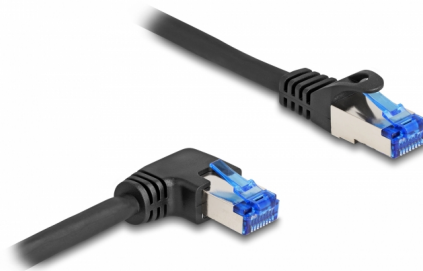

Delock Síťový kabel rozhraní RJ45 Cat.6A, S/FTP, přímý / pravý pravoúhlý, 1 m, černý

Popis

Tento síťový kabel od Delocku může být použit pro připojení různých síťových zařízení, např. NIC ke switchi nebo patch panelu. Šroubky konektoru zabezpečí spojení a zabrání náhodnému odpojení kabelu.

S pravoúhlým konektorem

Pravoúhlý konektor umožňuje prostorově úspornou instalaci v těsných prostorech za spotřebiči nebo v síťových rozvaděčích.

1 m

Číslo produktu 80222

EAN: 4043619802227

Země původu: China

Balení: Plastová taška se zipem

Technické detaily

- Konektor:
 - 1 x RJ45 samec
 - 1 x zástrčka RJ45, zahnutá doprava
- 1:1 spojení
- Cat.6A specifikace
- Stíněný (S/FTP)
- Ohebný
- Průřez kabelu: 26 AWG
- Průměr kabelu: cca. 6,0 mm
- Materiál obalu kabelu: LSZH
- Barva: černá
- Délka: cca. 1 m

| | |
|-------------|------------------------------------|
| Konektor 1: | 1 x RJ45 samec |
| Konektor 2: | 1 x zástrčka RJ45, zahnutá doprava |

Physical characteristics

| | |
|------------------|---------------------|
| Conductor gauge: | 26 AWG |
| Materiál: | LSZH (bez halogenů) |
| Shielding: | S/FTP |
| Délka: | 1 m |
| Barva: | černá |
| Průměr kabelu: | 6 mm |