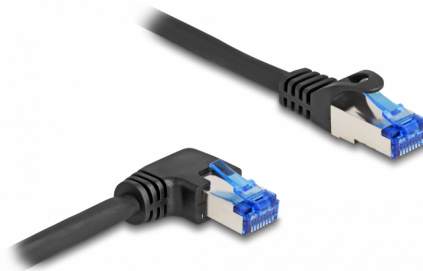

Delock Síťový kabel rozhraní RJ45 Cat.6A, S/FTP, přímý / pravý pravoúhlý, 2 m, černý

Popis

Tento síťový kabel od Delocku může být použit pro připojení různých síťových zařízení, např. NIC ke switchi nebo patch panelu. Šroubky konektoru zabezpečí spojení a zabrání náhodnému odpojení kabelu.

S pravoúhlým konektorem

Pravoúhlý konektor umožňuje prostorově úspornou instalaci v těsných prostorech za spotřebiči nebo v síťových rozvaděčích.

2 m

Číslo produktu 80223

EAN: 4043619802234

Země původu: China

Balení: Plastová taška se zipem

Technické detaily

- Konektor:
 - 1 x RJ45 samec
 - 1 x zástrčka RJ45, zahnutá doprava
- 1:1 spojení
- Cat.6A specifikace
- Stíněný (S/FTP)
- Ohebný
- Průřez kabelu: 26 AWG
- Průměr kabelu: cca. 6,0 mm
- Materiál obalu kabelu: LSZH
- Barva: černá
- Délka: cca. 2 m

| | |
|-------------|------------------------------------|
| Konektor 1: | 1 x RJ45 samec |
| Konektor 2: | 1 x zástrčka RJ45, zahnutá doprava |

Physical characteristics

| | |
|------------------|---------------------|
| Conductor gauge: | 26 AWG |
| Materiál: | LSZH (bez halogenů) |
| Shielding: | S/FTP |
| Délka: | 2 m |
| Barva: | černá |
| Průměr kabelu: | 6 mm |